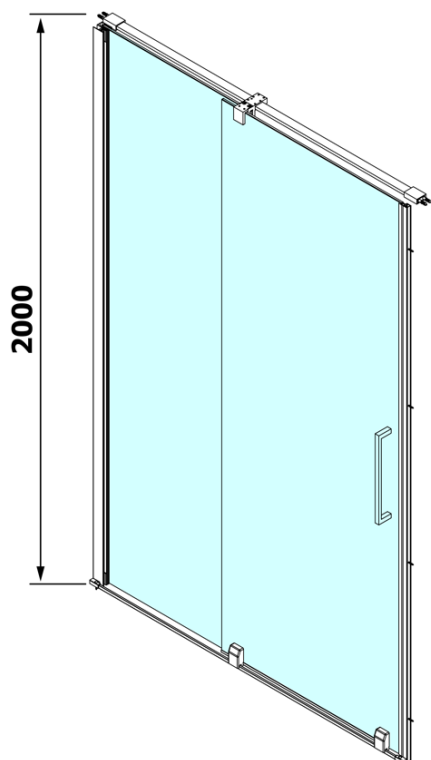

Produktový list

Objednací kód: **RL1315**

ROLLS LINE sprchové dveře 1300mm, výška 2000mm, čiré sklo

MODEL	A	B	C
RL1115	1070-1110	425	~500
RL1215	1170-1210	475	~550
RL1315	1270-1310	525	~600
RL1415	1370-1410	575	~650
RL1515	1470-1510	625	~700
RL1615	1570-1610	675	~750